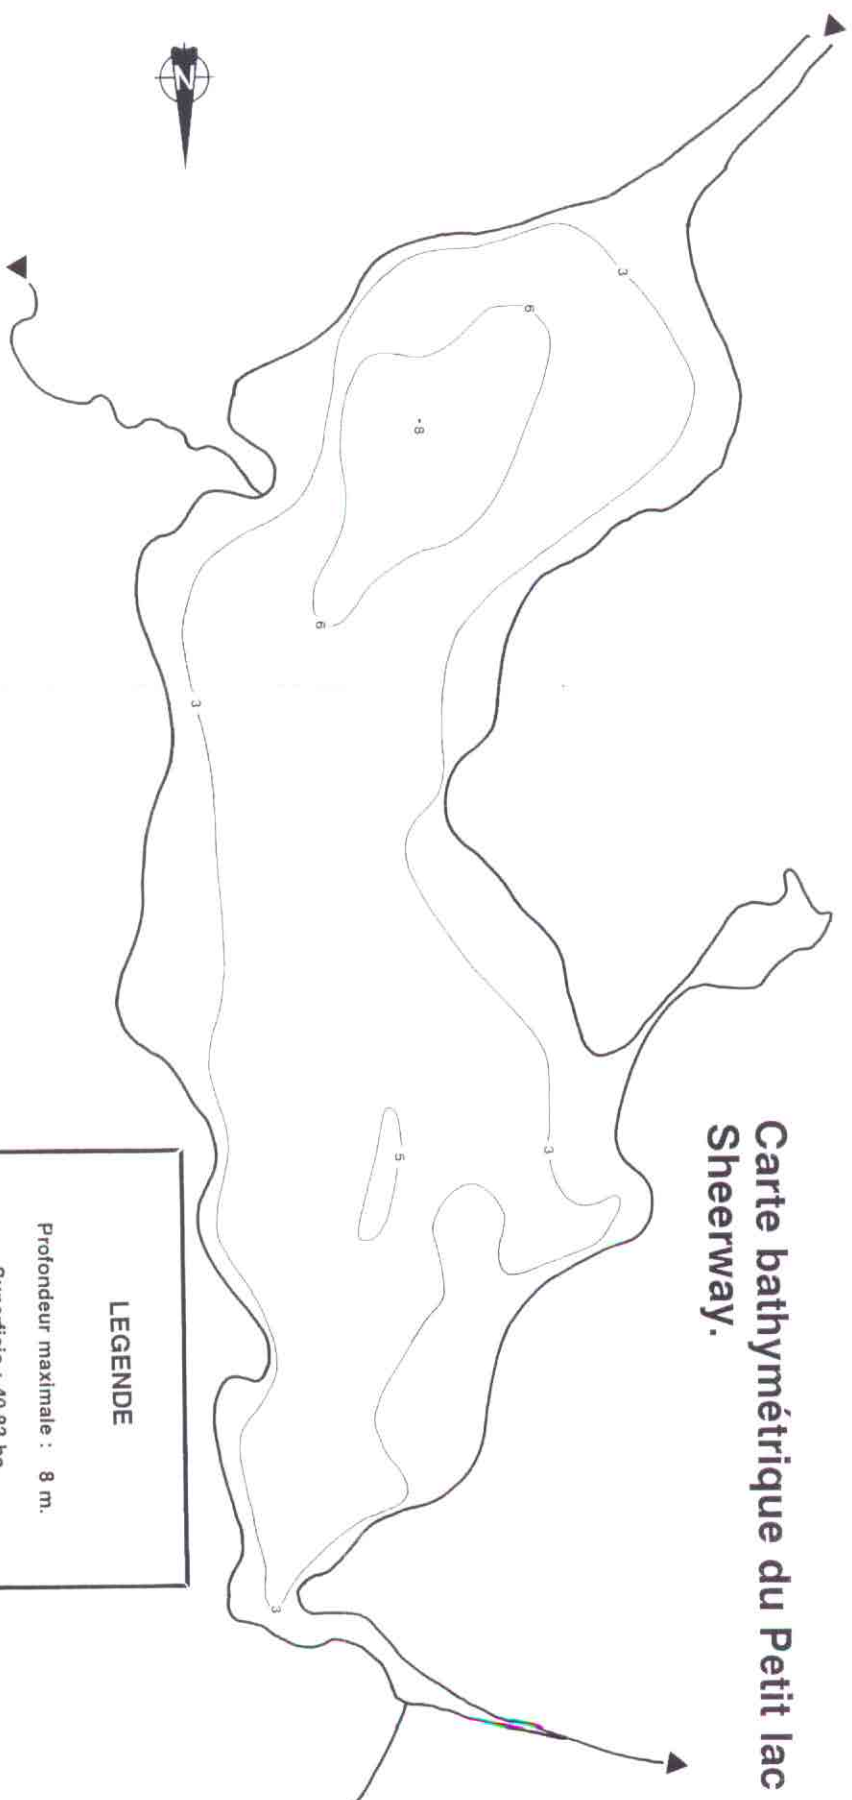

# POURVOIRIE TRIPLE "R" INC.

Carte bathymétrique du Petit lac  
Sheerway.

## LEGENDE

Profondeur maximale : 8 m.

Superficie : 40,83 ha.

Isobathes en mètres

SEPTEMBRE 1992

ECHELLE 1 : 5 000