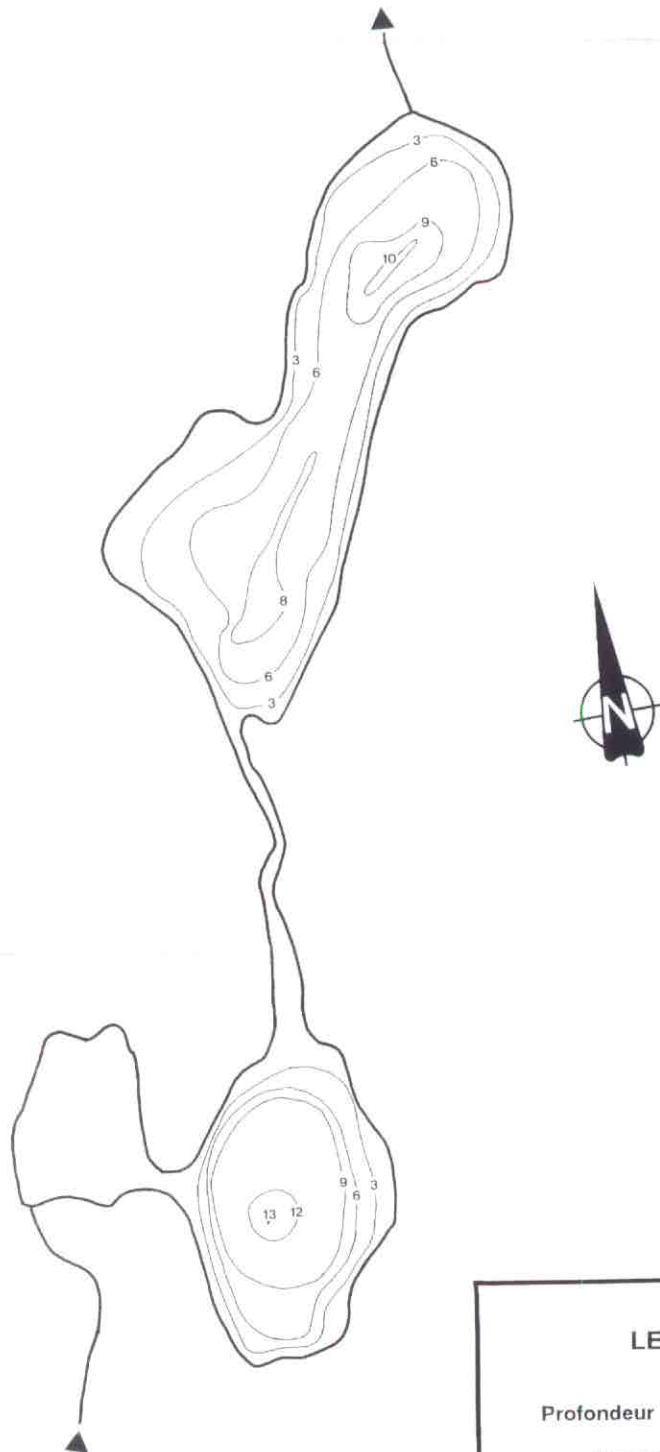

POURVOIRIE TRIPLE "R" INC.

Carte bathymétrique du lac Verdor

LEGENDE

Profondeur maximale : 13.5 m.

Superficie : 19,2 ha.

Isobathes en mètres

SEPTEMBRE 1992

ECHELLE 1 : 5 000