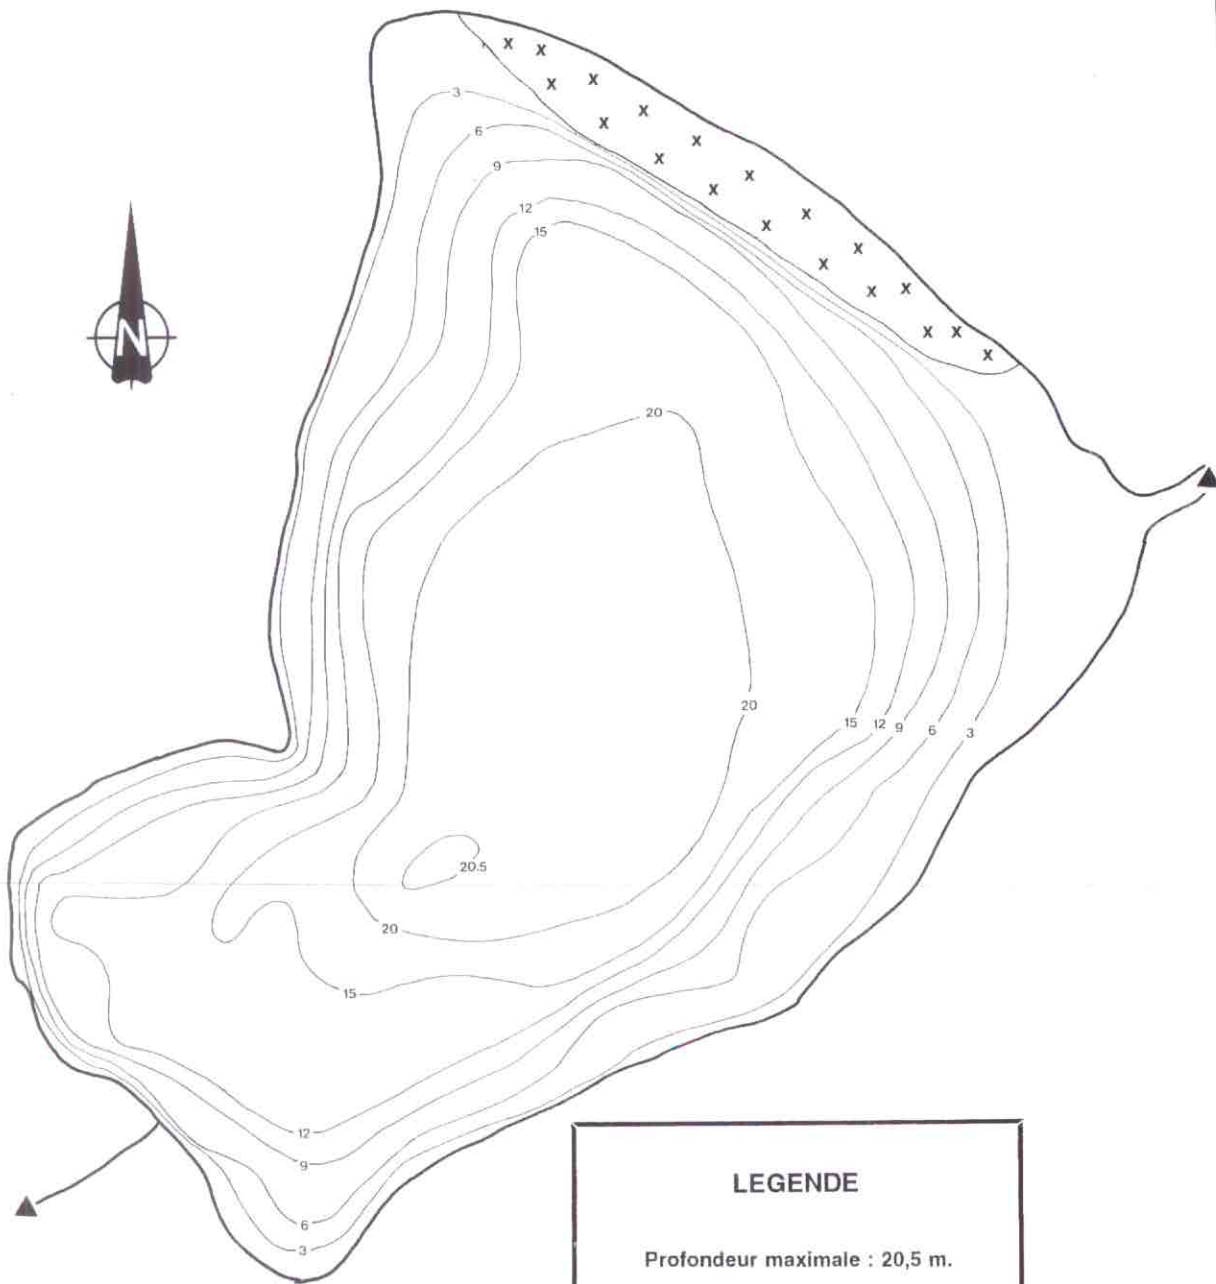

## Carte bathymétrique du lac Sheerway.

### LEGENDE

Profondeur maximale : 20,5 m.

Superficie : 19,1 ha.

Herbier : x x

Isobathes en mètres

SEPTEMBRE 1992

ECHELLE 1 : 5 000