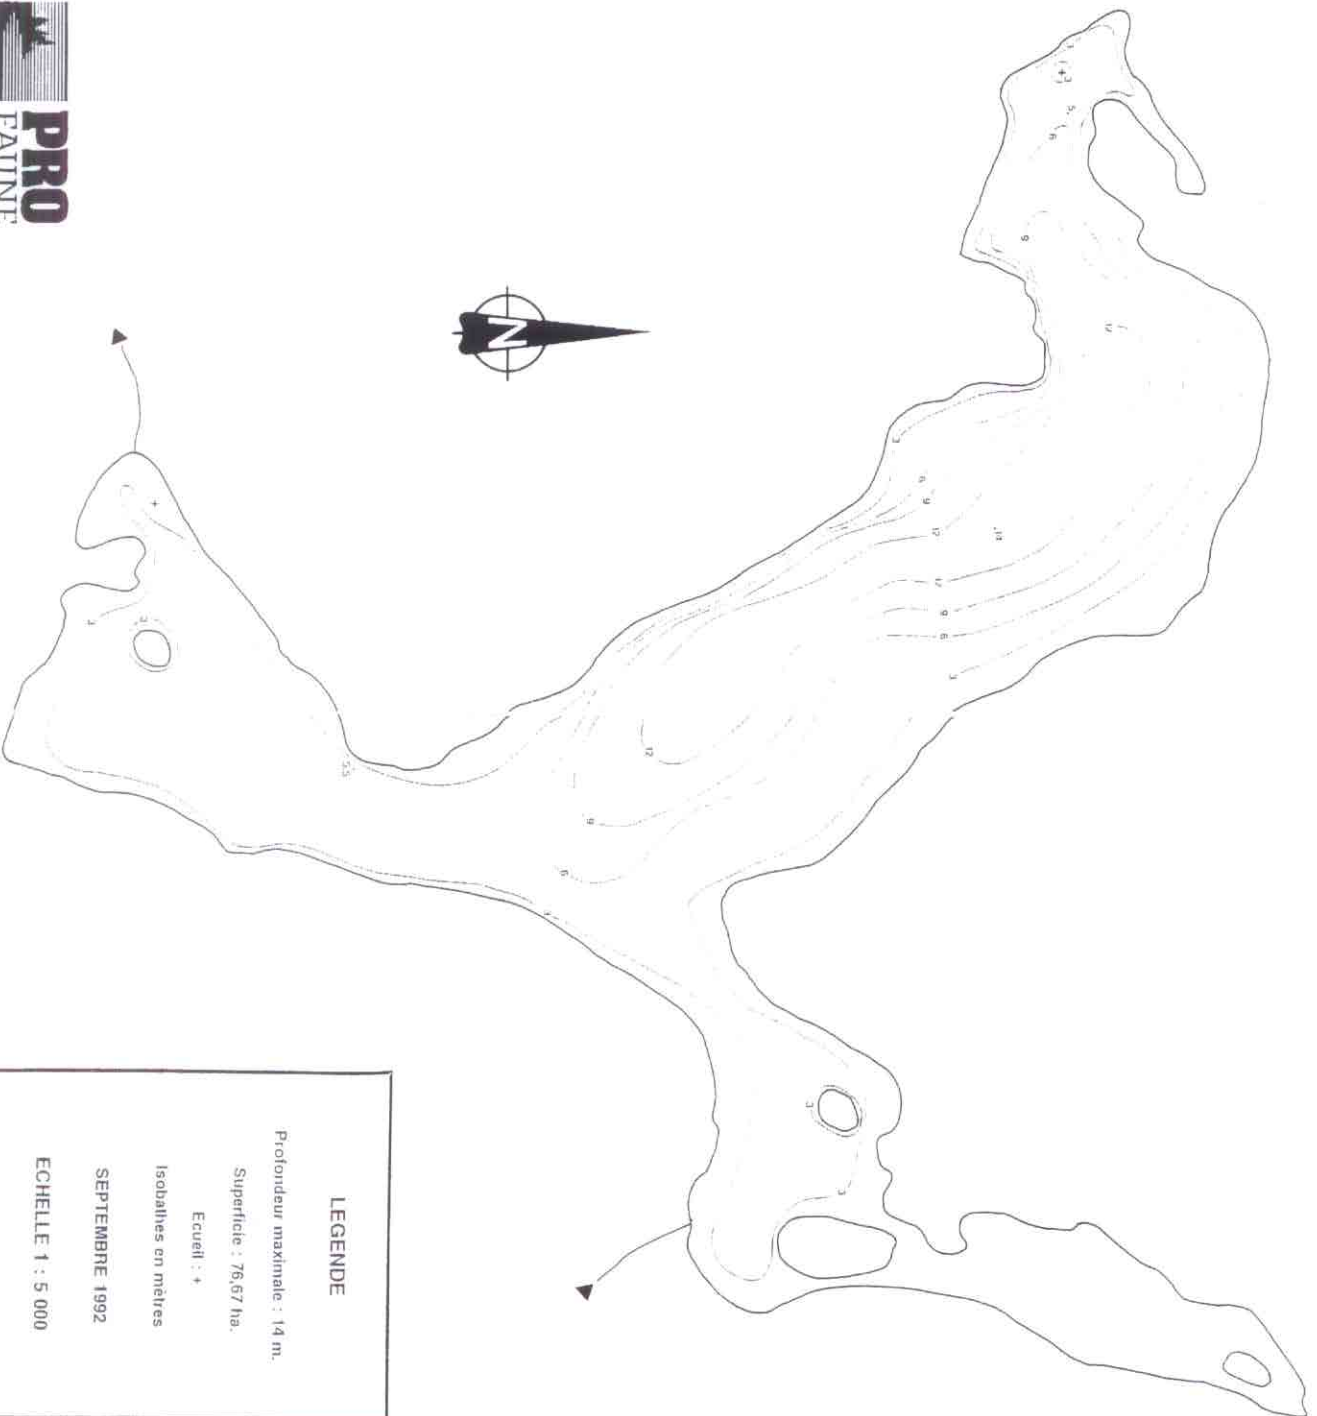

POURVOIRIE TRIPLE "R" INC.

Carte bathymétrique du lac Bronson

LEGENDE

Profondeur maximale : 14 m.

Superficie : 76,67 ha.

Écuell : +

Isobathes en mètres

SEPTEMBRE 1992

ECHELLE 1 : 5 000