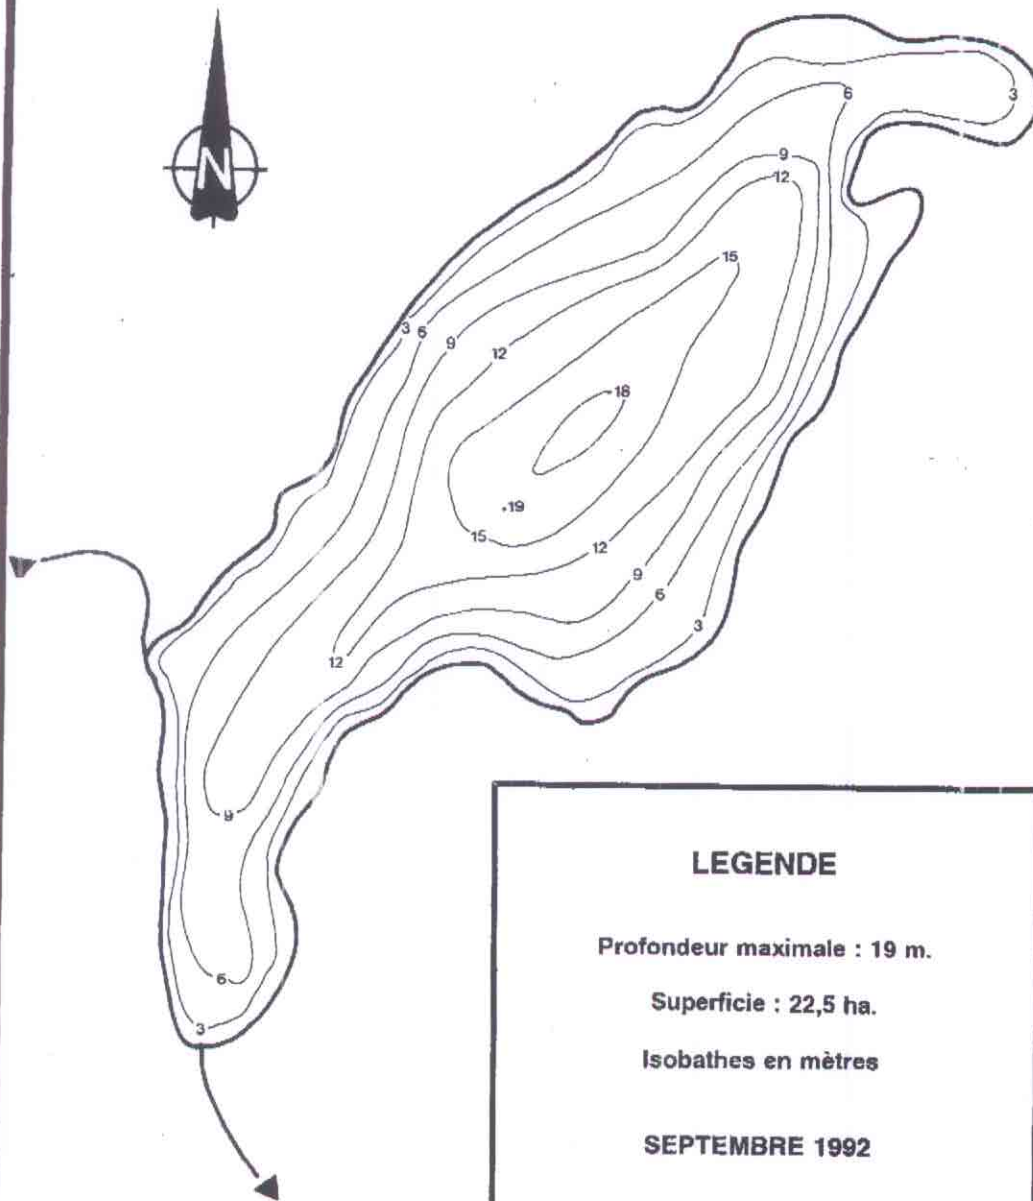

POURVOIRIE TRIPLE "R" INC.

Carte bathymétrique du Petit lac Vert

LEGENDE

Profondeur maximale : 19 m.

Superficie : 22,5 ha.

Isobathes en mètres

SEPTEMBRE 1992

ECHELLE 1 : 5 000