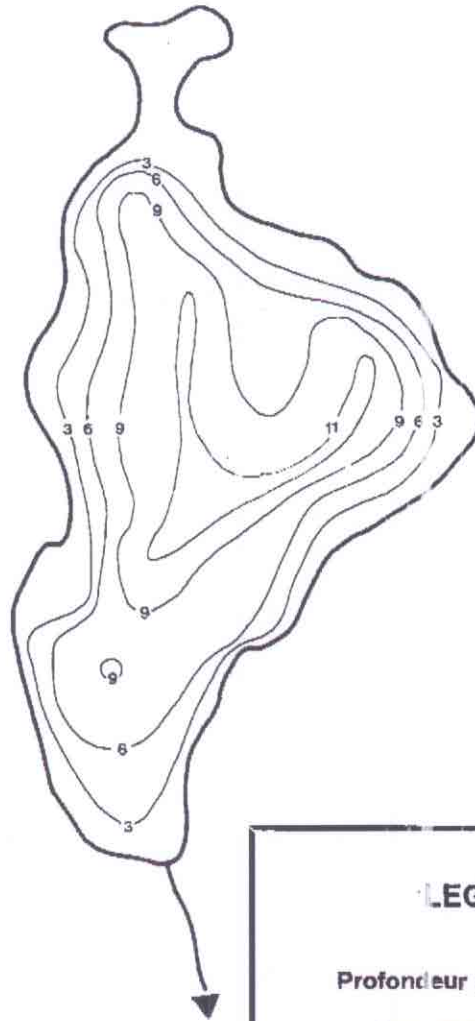

## Carte bathymétrique du lac Boucher

### LEGENDE

Profondeur maximale : 11 m.

Superficie : 16,25 ha.

Isobathes en mètres

SEPTEMBRE 1992

ECHELLE 1 : 5 000